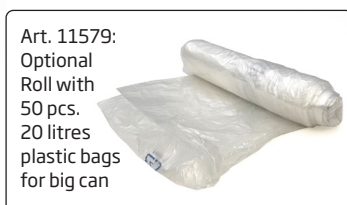

 Stable quality waste bin in elegant design with 40 mm decorative holes. Metal look, 32 cm high and 26 cm in diameter. Choose between 2 colours - silver or black.

 Stabile Qualität Abfallbehälter in elegantem Design mit 40 mm dekorativen Löchern. Metall-Look, 32 cm hoch und 26 cm im Durchmesser. Wählen Sie zwischen 2 Farben - Silber oder Schwarz.

 Stabil kvalitets papirkurv i elegant design med 40 mm dekorationshuller. Metallook, 32 cm høj og 26 cm i diameter. Vælg imellem 2 farver - sølv eller sort.

Model	Article	Color	Capacity	Total size	Package size and weight	Pallet size and quantity
1157	6762	Waste bin - silver coated steel	15 litres	Ø 26 x 32 cm	34 x 27 x 27 cm 1,3 kg	80 x 120 x 220 cm 72 pcs.
1157	6763	Waste bin - black coated steel	15 litres	Ø 26 x 32 cm	34 x 27 x 27 cm 1,3 kg	80 x 120 x 220 cm 72 pcs.