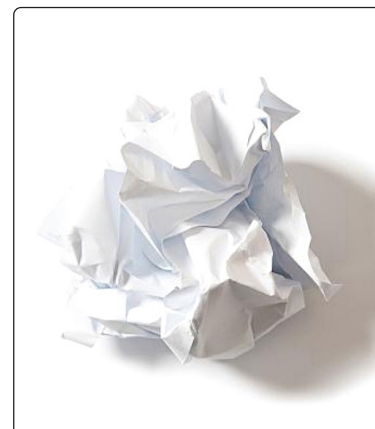

 Stable quality waste bin in elegant design with 40 mm decorative holes. Metal look, 32 cm high and 26 cm in diameter. Choose between 2 colours - silver or black.

 Stabile Qualität Abfallbehälter in elegantem Design mit 40 mm dekorativen Löchern. Metall-Look, 32 cm hoch und 26 cm im Durchmesser. Wählen Sie zwischen 2 Farben - Silber oder Schwarz.

 Stabil kvalitets papirkurv i elegant design med 40 mm dekorationshuller. Metallook, 32 cm høj og 26 cm i diameter. Vælg imellem 2 farver - sølv eller sort.

Model	Article	Color	Capacity	Total size	Package size and weight	Pallet size and quantity
1157	6762	Waste bin - silver coated steel	15 litres	Ø 26 x 32 cm	34 x 27 x 27 cm 1,3 kg	80 x 120 x 220 cm 72 pcs.
1157	6763	Waste bin - black coated steel	15 litres	Ø 26 x 32 cm	34 x 27 x 27 cm 1,3 kg	80 x 120 x 220 cm 72 pcs.